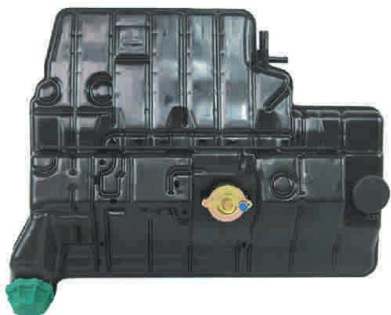

RVI-EXP0002

MER-EXP0006